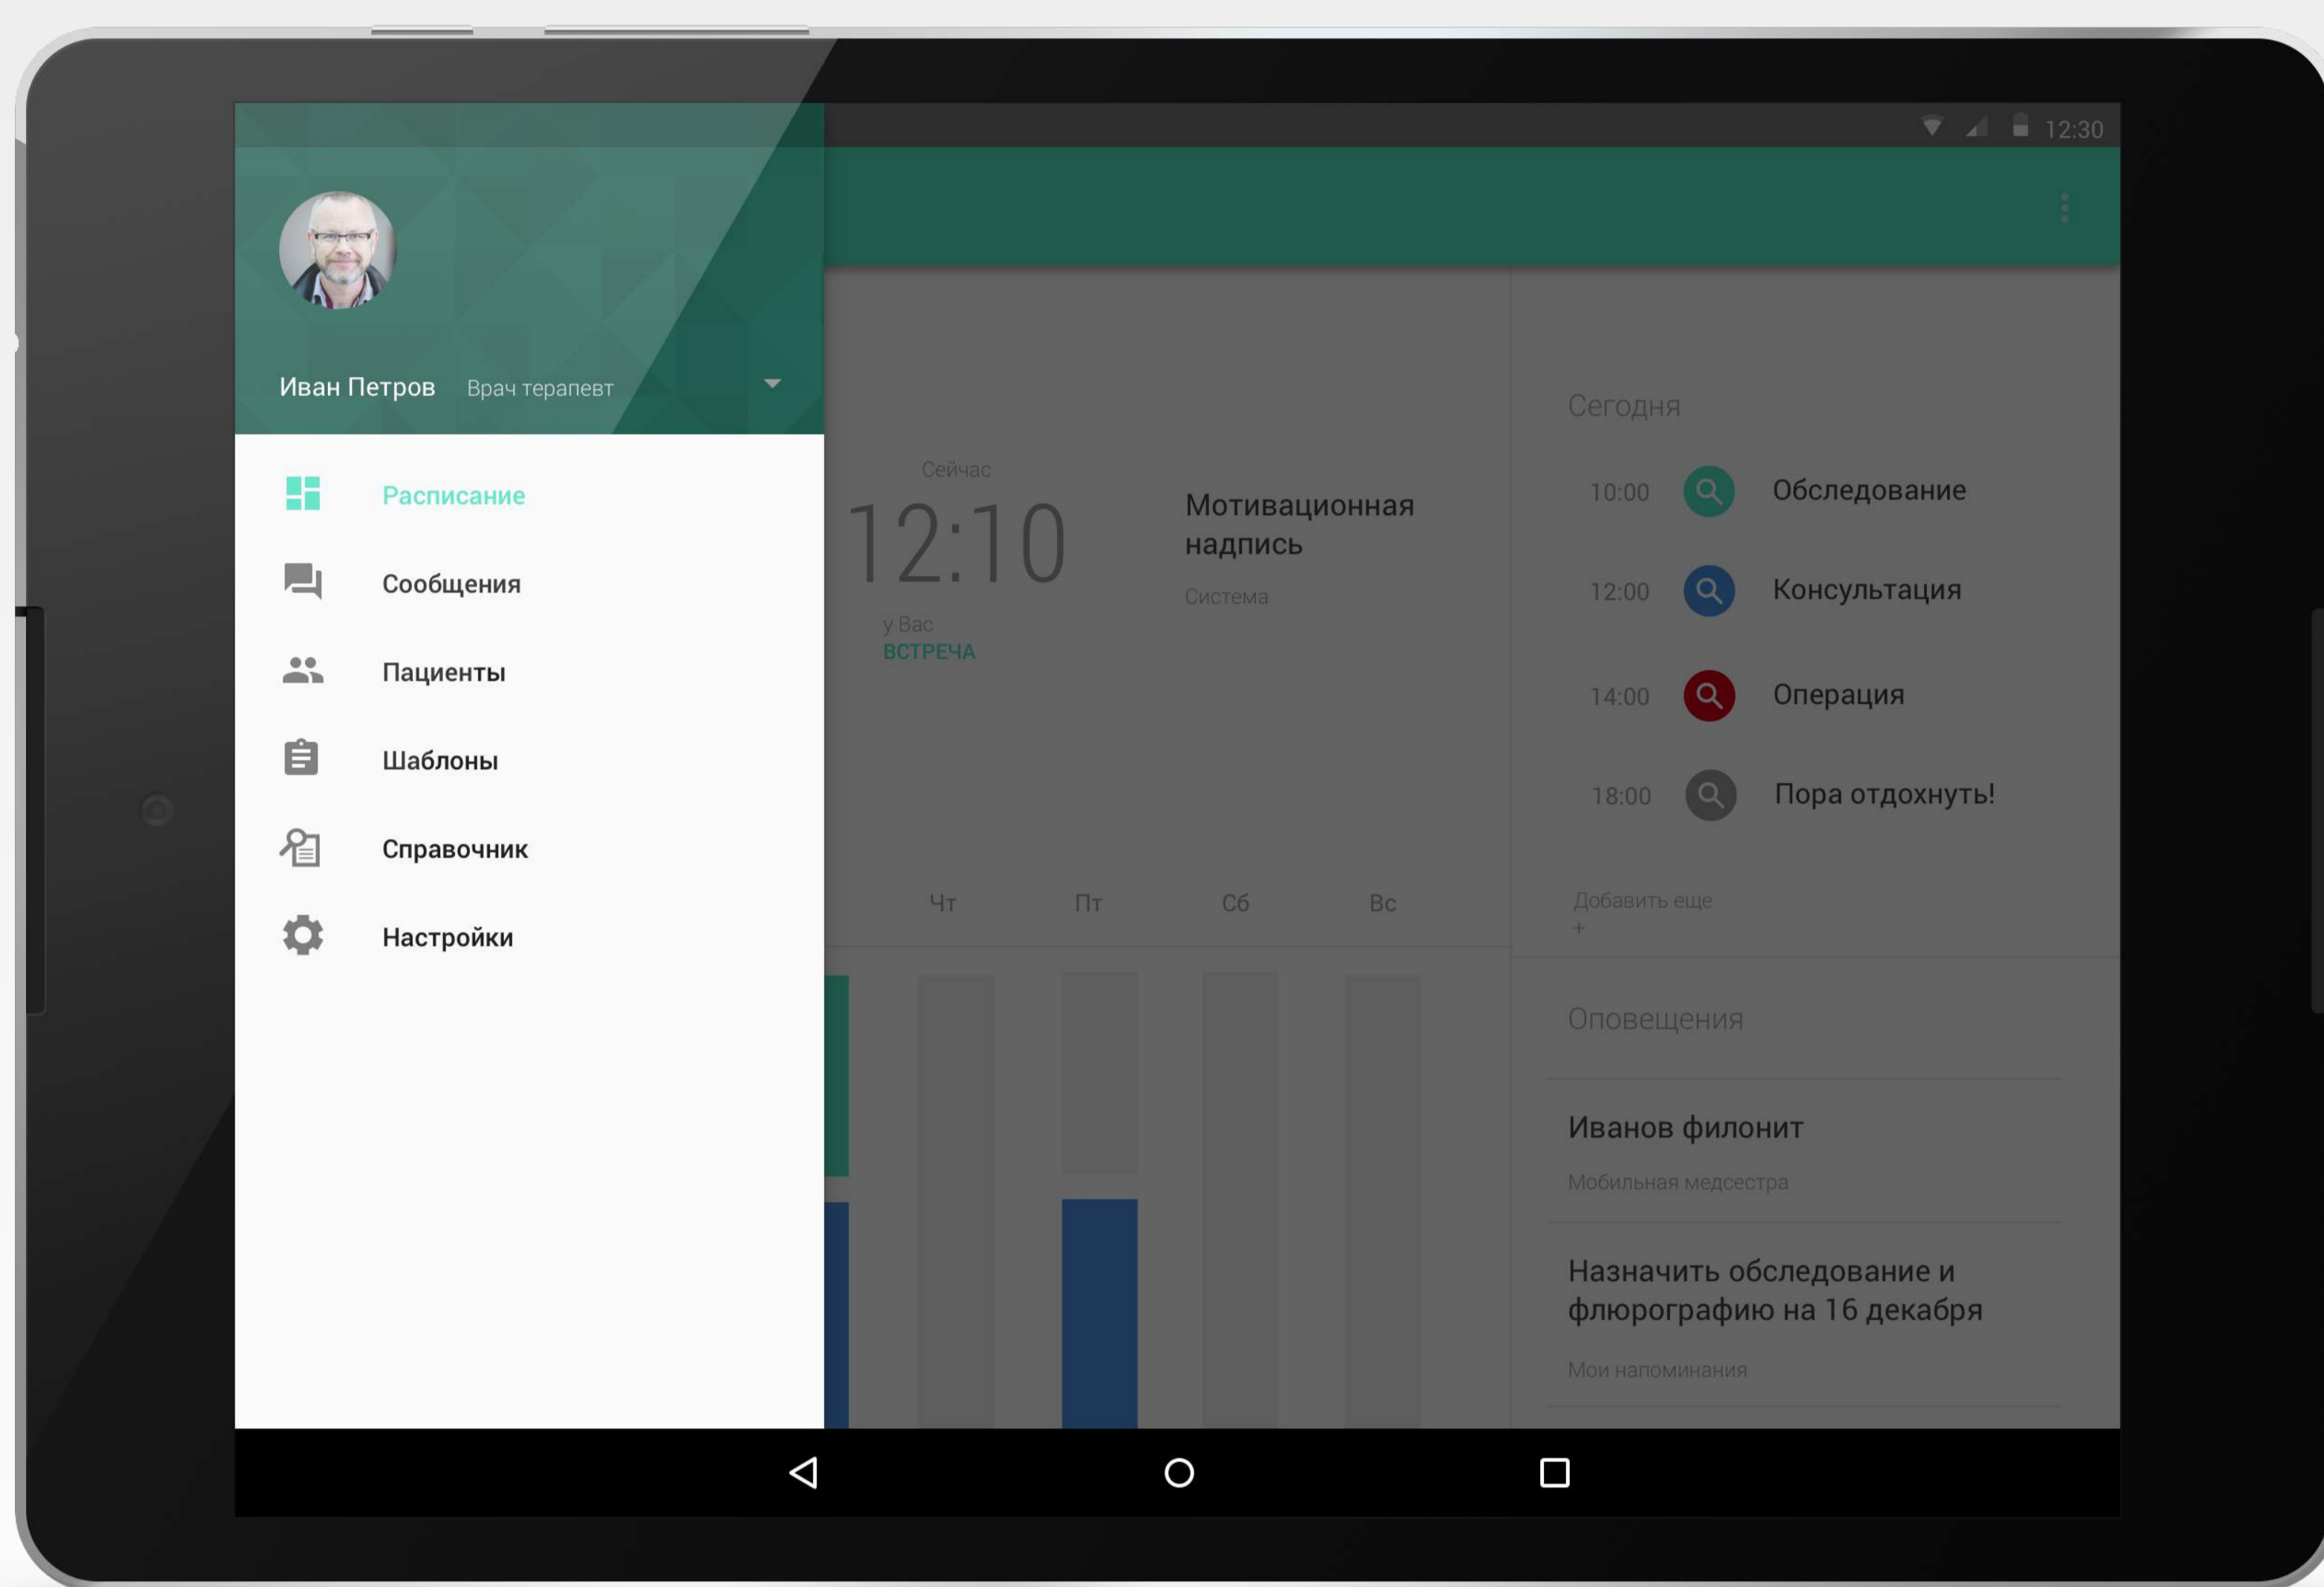

МОБИЛЬНЫЙ ДОКТОР

Tablet UI

Slide menu

Templates

Patients & Actions

Other screens