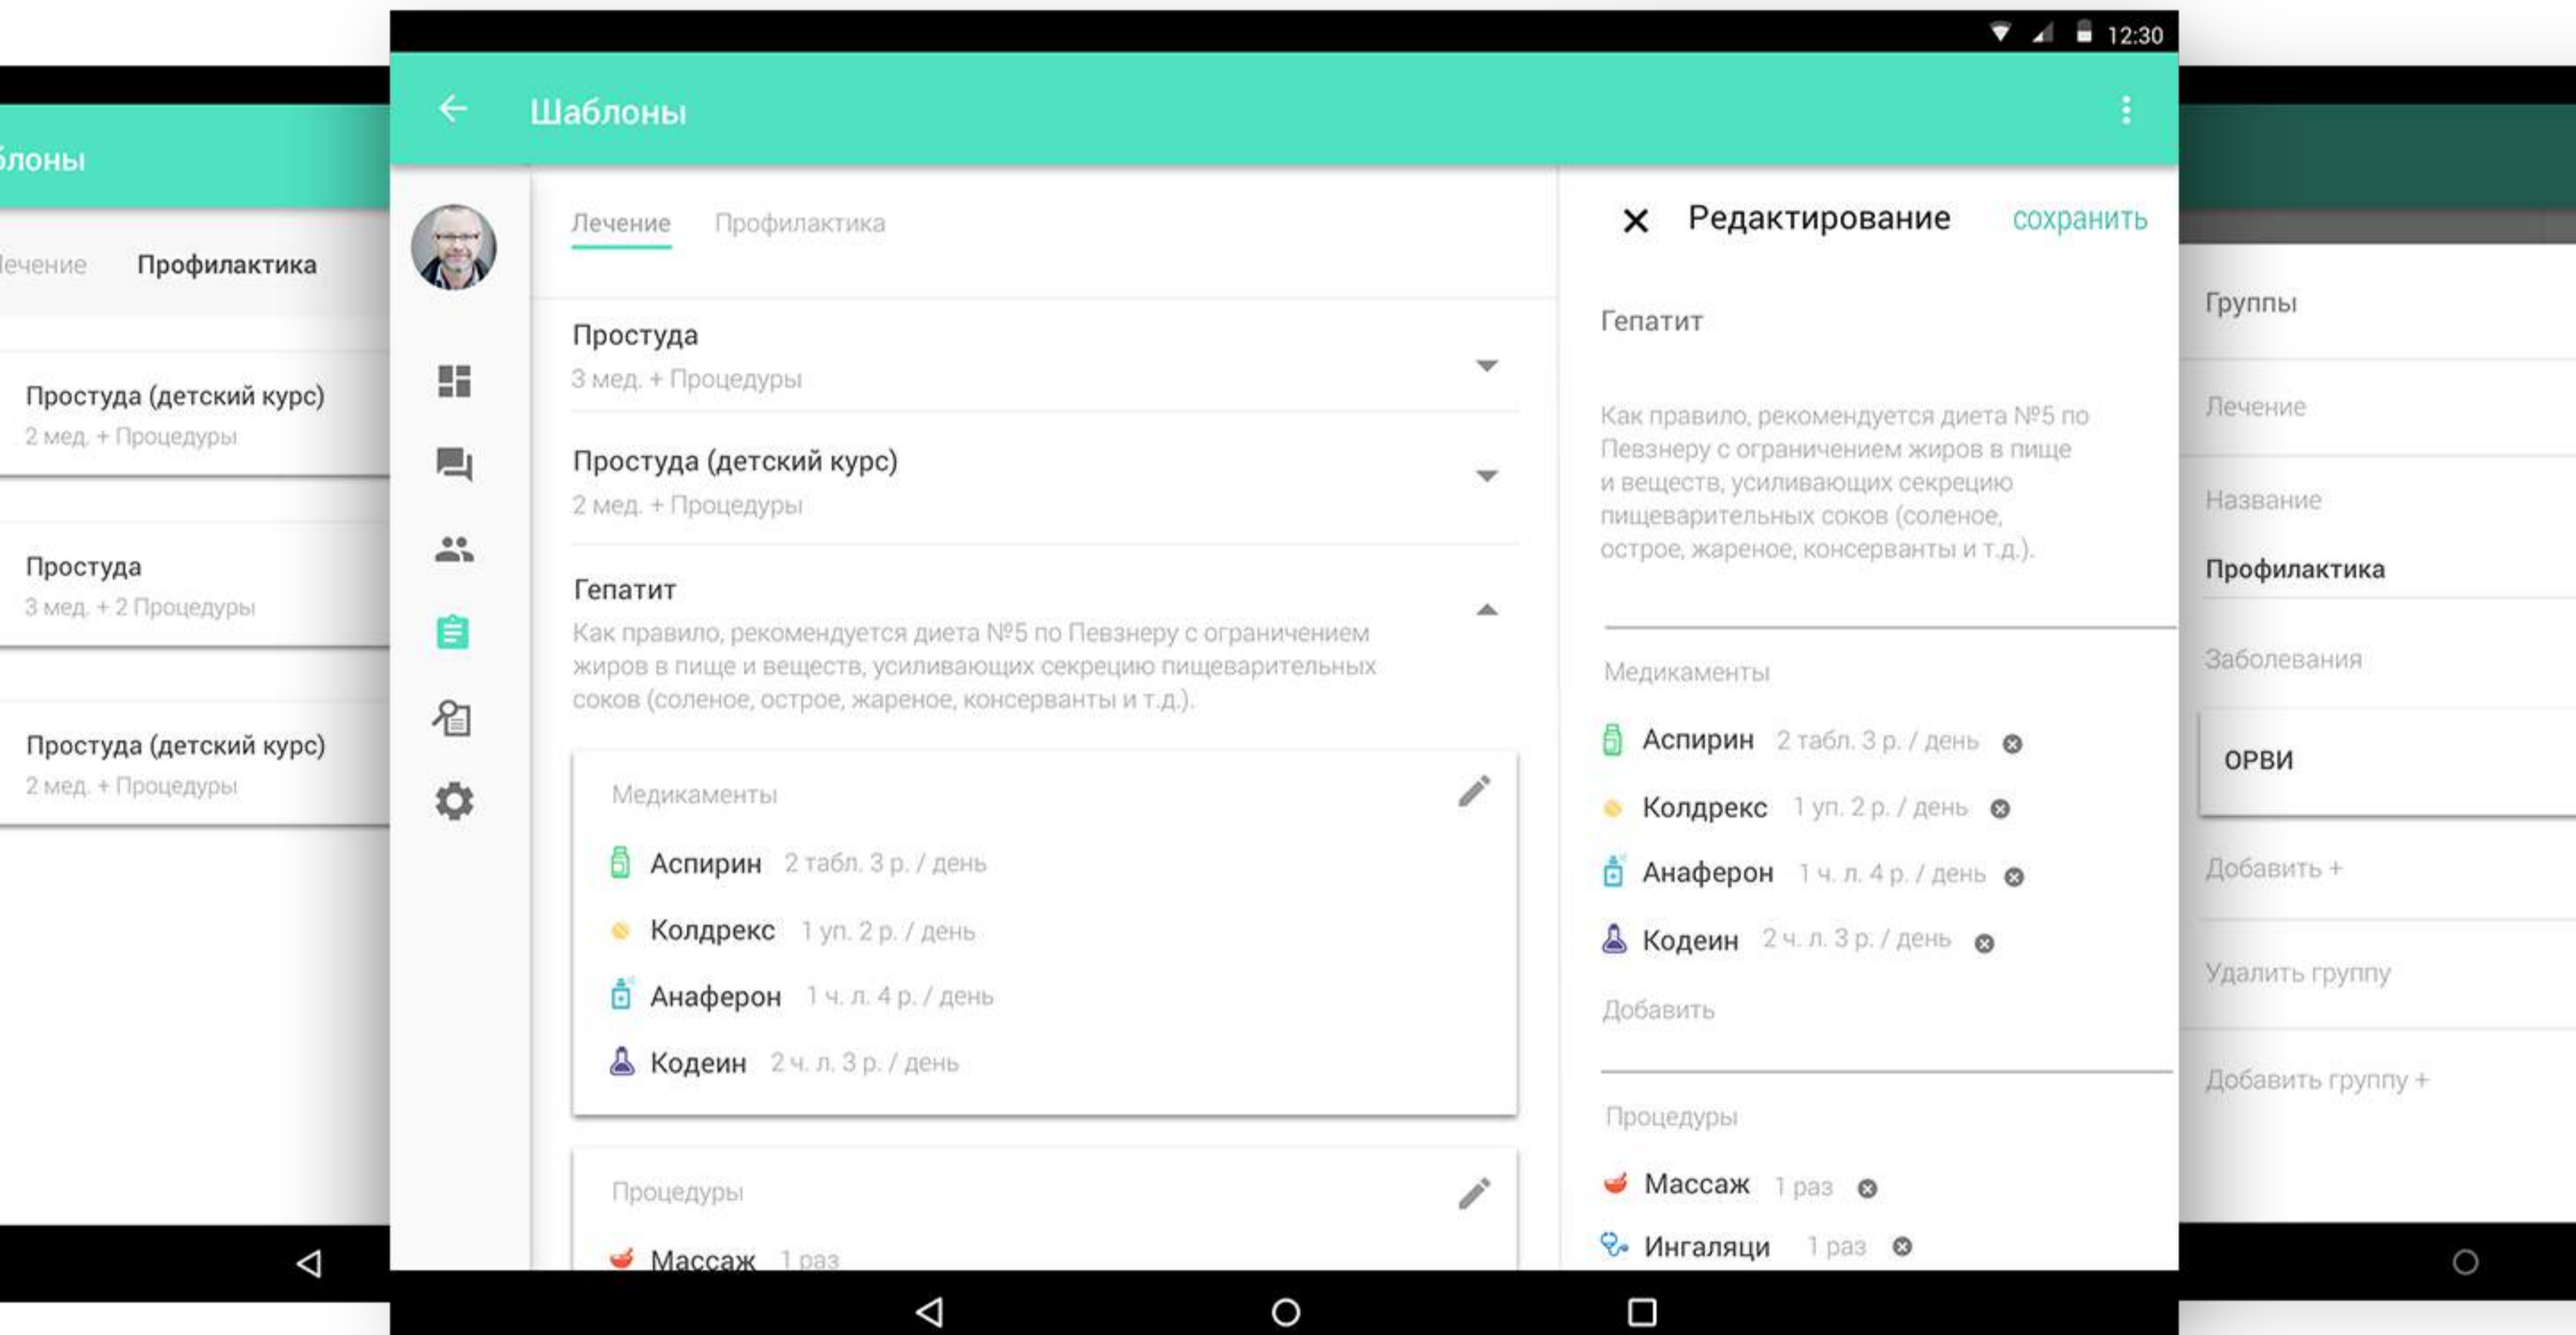

МОБИЛЬНЫЙ ДОКТОР

Tablet UI

Slide menu

Templates

Patients & Actions

Other screens