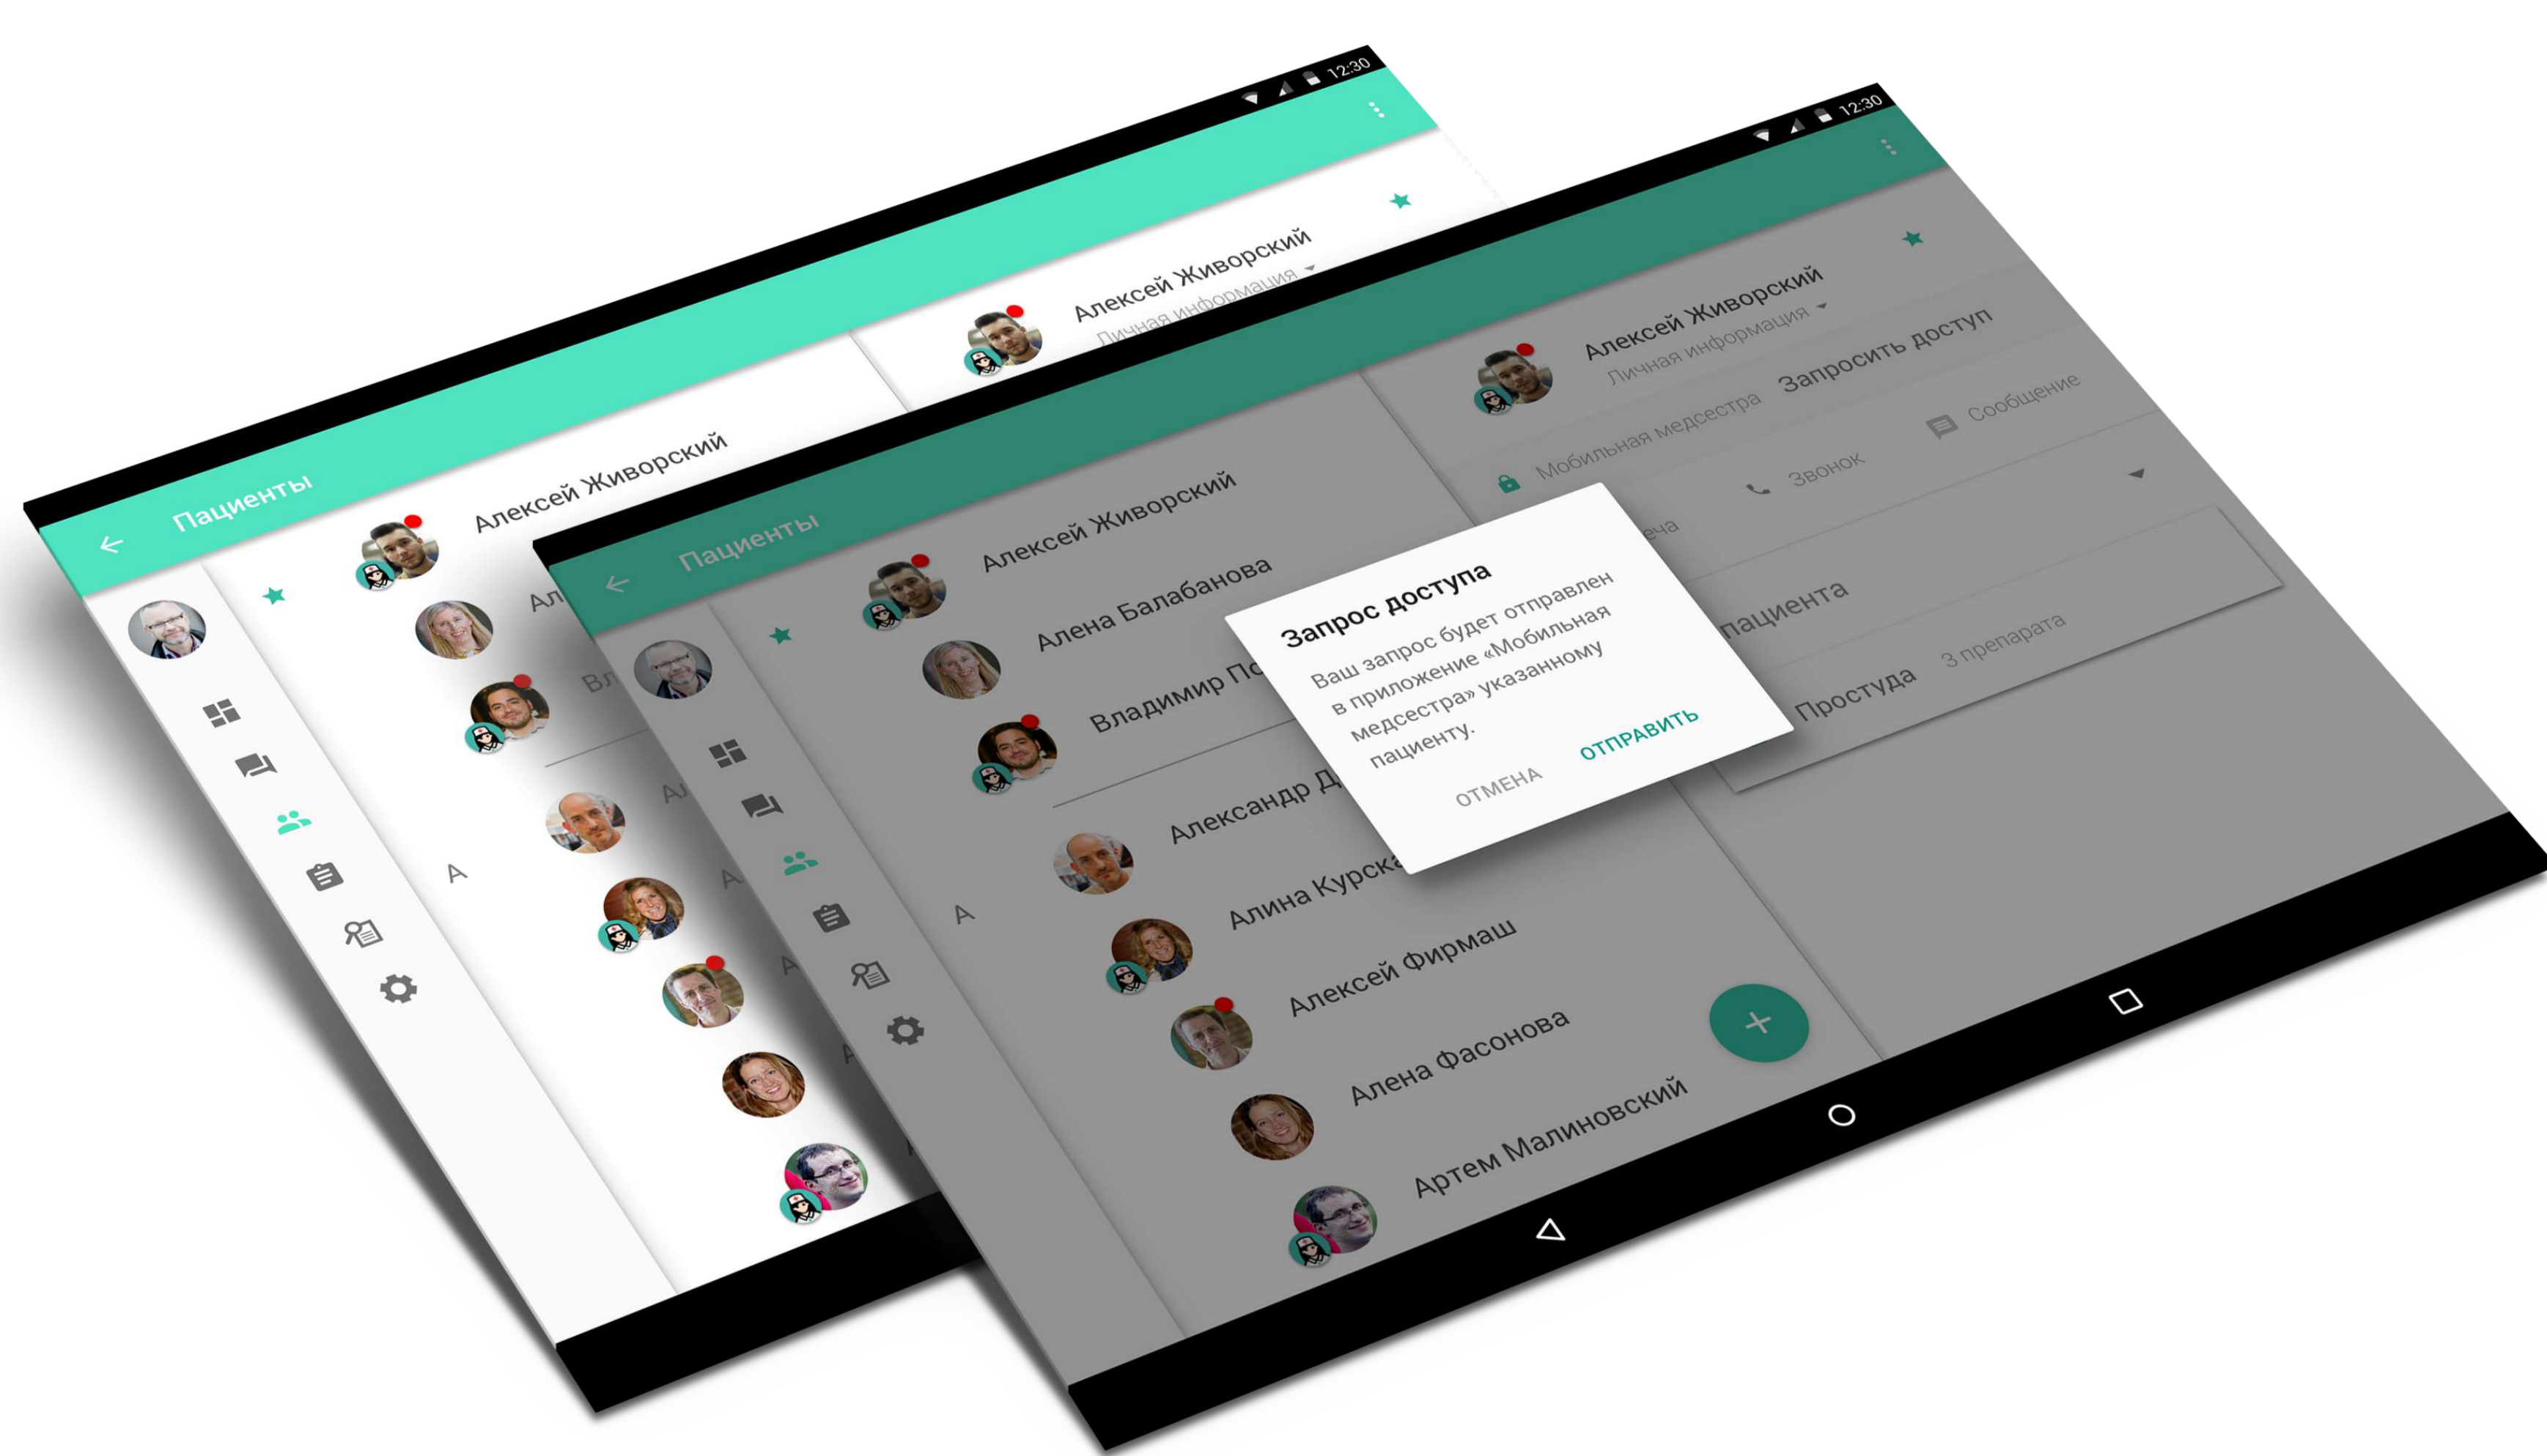

МОБИЛЬНЫЙ ДОКТОР

Tablet UI

Slide menu

Templates

Patients & Actions

Other screens